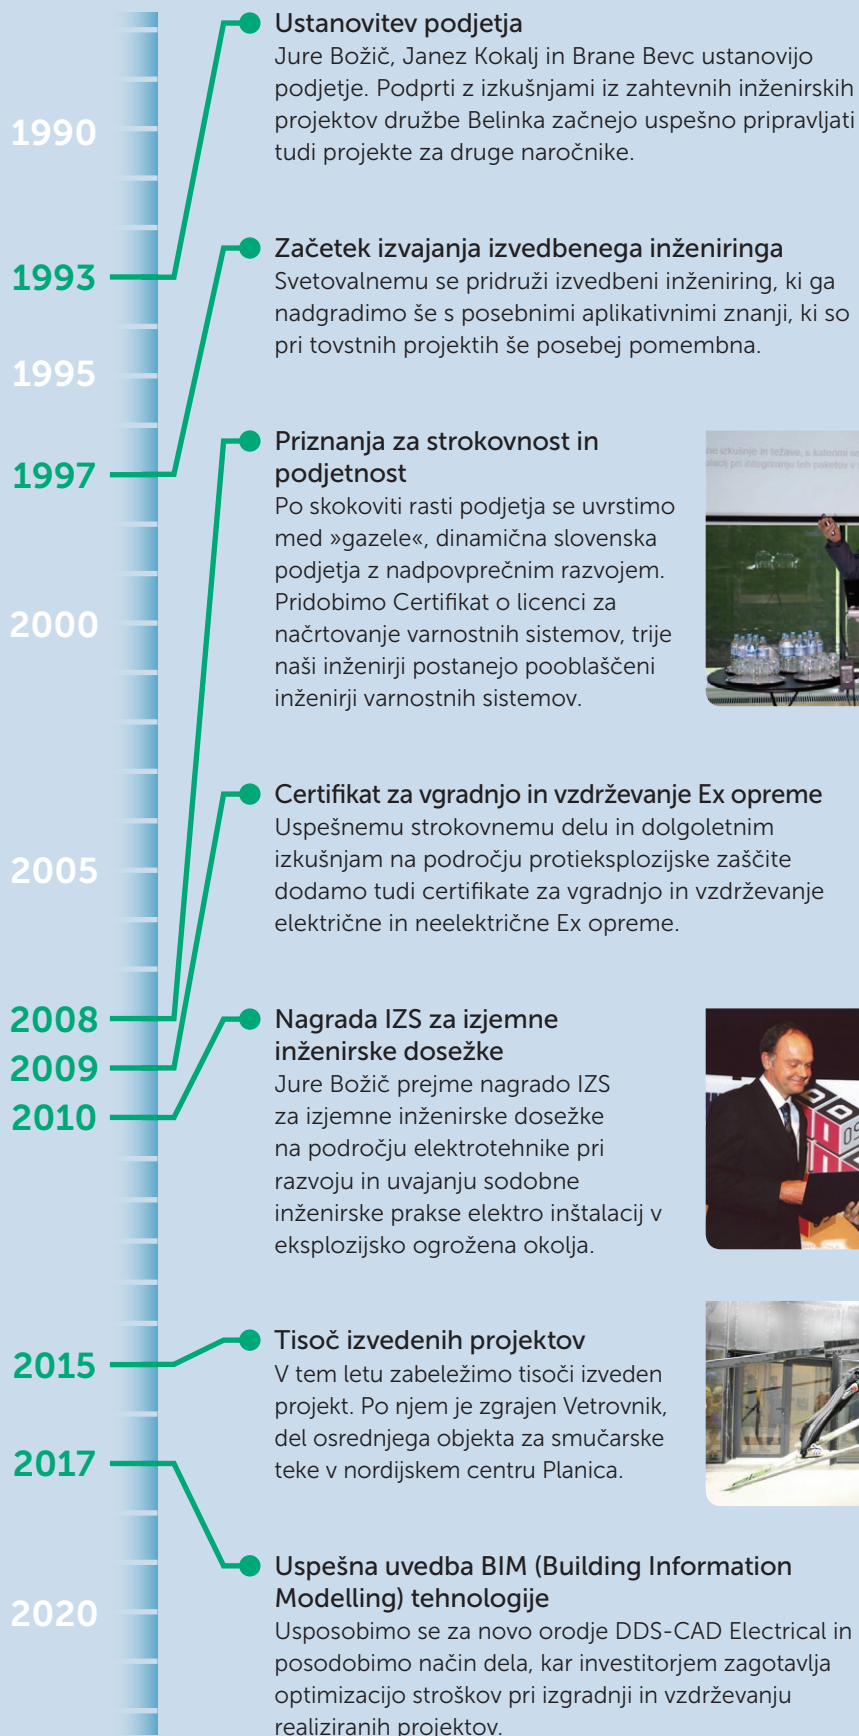

Največji projekt v Sloveniji

Doslej največji projekt je projektiranje in izdelava tehnološkega dela elektroinštalacij v farmacevtski industriji (Krka). Vanj smo vložili preko 6.200 inženirskih ur, projekt vsebuje 200 motorjev in 35 samostojnih naprav (centrifug, sušilnikov, ...) ter 3.800 merilno-regulacijskih procesnih elementov, vse v eksplozijsko ogroženem okolju. Oprema je povezana s skupno 200 km kablov in 60 km pnevmatskih cevi, projekt pa vključuje več kot 100 dislociranih (RIO) postaj s skupaj 4.300 V/I signali in več kot 70 naprav s Profibus-DP komunikacijo.

Največji projekt v tujini

Knauf Insulation je proizvajalec kamene volne za izolacijo, vendar pa to podjetje ne prodaja le izdelkov, ampak tudi tehnologijo. V sodelovanju z njimi smo se podali na tuje trge, in sicer na Hrvaško, Češko, Slovaško, največ pa v Rusijo in Kazahstan, kjer je bila v teh letih zgrajena veriga že šestih celostnih linij za proizvodnjo kamene volne.